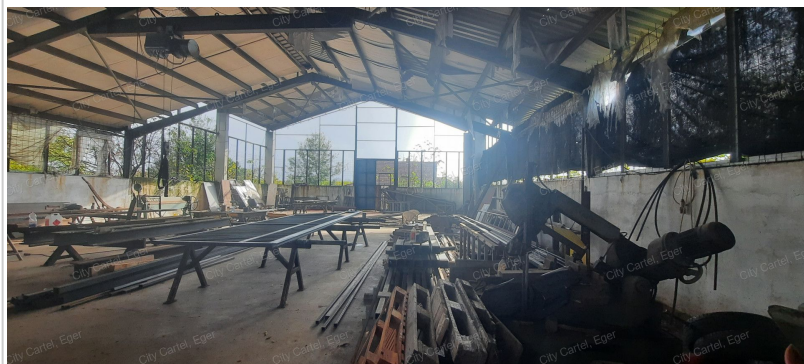

Eladó Telephely, 550 m², 1 000 m² telek, Komló

29 900 000 Ft (~73 387 €)

Adatlap sorszáma:	#14405025
Építési mód:	Acélszerkezetes
Építés éve:	0
Villany:	Bevezetve (230 - 400 Volt)
Víz:	Van, saját vízórával

Az Ön kapcsolattartója:

Tóth Istvánné
ingatlanértékesítő

+36 70 778-2372
t.istvanne@citycartel.hu

Heves vármegyében Kömlő településen kb. 1000 m²-es telken 550 m²-es acélszerkezetes csarnok eladó!

- a csarnok előtt van egy ingatlan, ami irodának alkalmas
- a telephely saroktelken található, két bejárattal rendelkezik
- a csarnok alkalmas haszongépjárművek parkolására. Ezeknek a járművek a javítása is megoldható, mert kb. 8 m magas és tehervonóhorog is van felszerelve
- a falu a hátrányos helyzetű települések közé tartozik, jó lehetőség van a pályázatokra!!!!
- hirdetésem felkeltette érdeklődését hívjon a 06 70/7782372 számon!!!!